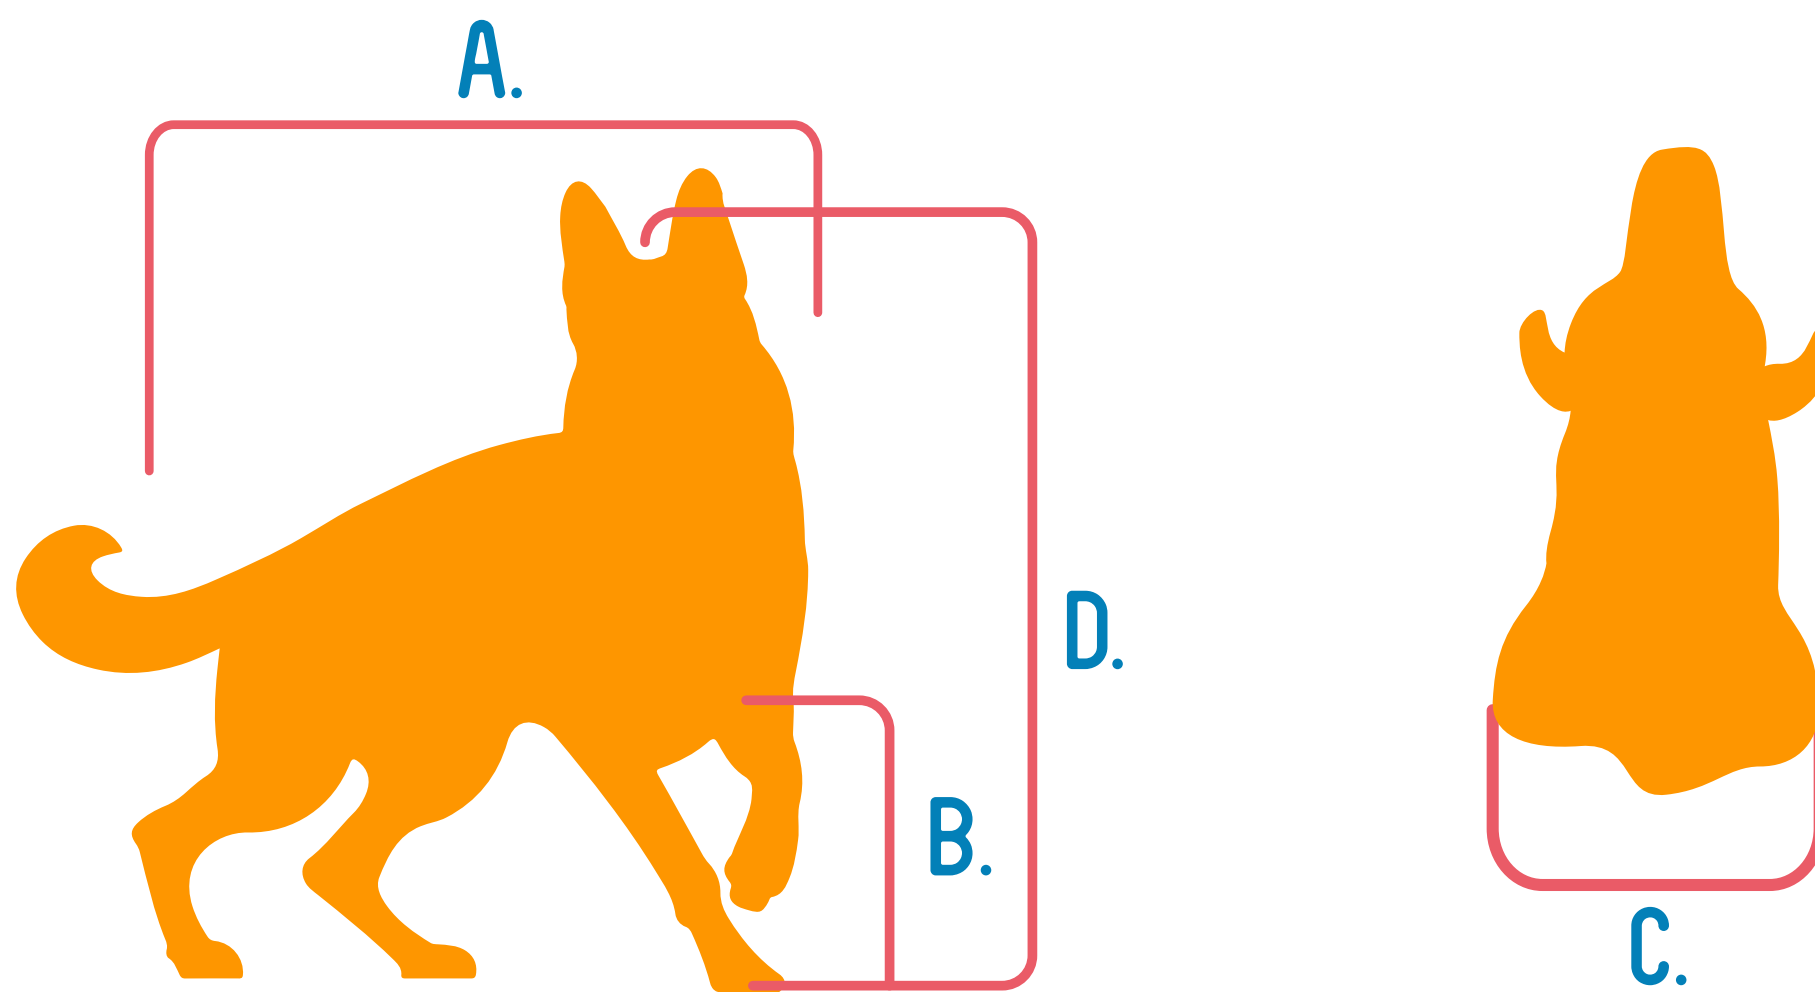

GUÍA DE MEDICIÓN DE TU MASCOTA

1. Ahora tomale las siguientes medidas en la posición que veas en la imagen

- A.** Largo desde la punta de la nariz hasta la base de la cola
- B.** Alto desde el piso hasta el codo
- C.** Ancho de los hombros
- D.** Alto estando parado desde el piso hasta la cabeza (en caso tenga orejas erguidas, hasta la punta de sus orejitas)